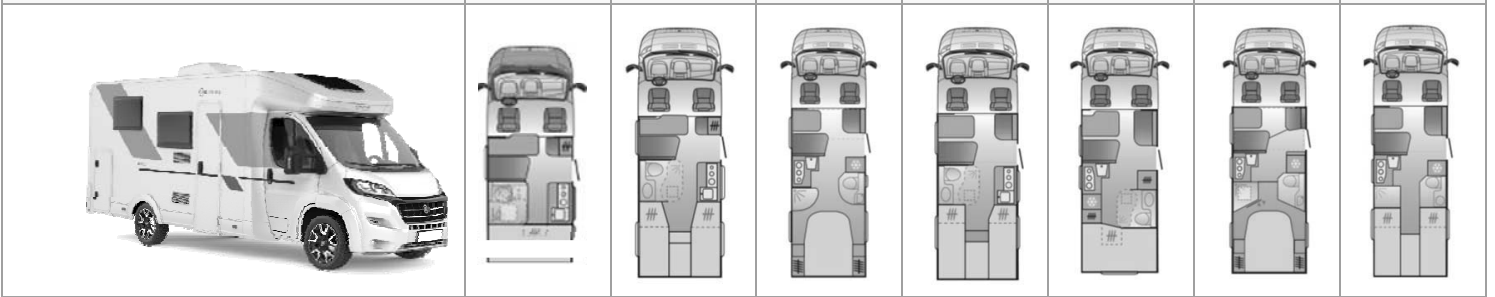

S SERIES

S SERIES:6D 2,3 120 PS 35L	CHF:	53'200.00	50'900.00	53'600.00	53'900.00	53'600.00	53'100.00	54'700.00
Fiat 6D 2,3 140 PS 35L	CHF:	700.00	700.00	700.00	700.00	700.00	700.00	700.00
Fiat 6D 2,3 140 PS 43H	CHF:	2'300.00	2'300.00	2'300.00	2'300.00	2'300.00	2'300.00	2'300.00
Fiat 6D 2,3 160 PS 35L	CHF:	2'800.00	2'800.00	2'800.00	2'800.00	2'800.00	2'800.00	2'800.00
Fiat 6D 2,3 160 PS 44H	CHF:	4'300.00	4'300.00	4'300.00	4'300.00	4'300.00	4'300.00	4'300.00
Fiat 6D 2,3 180 PS 35L	CHF:	4'800.00	4'800.00	4'800.00	4'800.00	4'800.00	4'800.00	4'800.00
Fiat 6D 2,3 180 PS 44H	CHF:	6'700.00	6'700.00	6'700.00	6'700.00	6'700.00	6'700.00	6'700.00

ABMESSUNGEN UND GEWICHTE

Gesamtaussenlänge mm	5993	6703	6992	6993	6999	7451	7420
Gesamtaussenbreite mm	2320	2320	2320	2320	2299	2320	2320
Gesamtaussenhöhe mm	2870	2860	2870	2870	2880	2870	2870
Innenhöhe mm	2100	2100	2100	2100	2100	2100	2100
Masse im fahrbereiten Zustand kg	2509	2644	2760	2800	2864	2970	2900
Zulässige Gesamtmasse kg	3500	3500	3500	3500	3500	3500	3500
Maximale Anhängelast kg	2000	2000	2000	2000	2000	2000	2000
Maximale Zuladung kg	991	856	740	700	636	530	600
Radstand mm	3450	3800	4035	4035	4035	4035	4035
Eingetragene Sitzplätze (inkl. Fahrer)	4	4	5	5	5	5	5

FAHRWERK ZUBEHÖR

Kraftstofftank L	75	75	75	75	75	60	60
Ad Blue Tank (L)	19	19	19	19	19	19	19

AUFBAU

Karosserie aus Polyester (GfK)	Weiss	Weiss	Weiss	Weiss	Weiss	Weiss	Weiss
Kofferraumtür auf der rechten Seite cm	106 x 64	115 x 64	106 x 64	115 x 64	115 x 80	106 x 80	115 x 80
Kofferraumtür auf der linken Seite cm	106 x 64	115 x 64	106 x 64	115 x 64	115 x 80	106 x 80	115 x 80

INNENAUSSTATTUNG

Anzahl Schlafplätze	3	4	3/4	4/6	3/5	3/5	4/6
Bettenmasse Heckbetten (L x B, cm)	210 x 130	190 x 75, 190 x 75, 160 x 60	195 x 150		210 x 140	195 x 160	210 x 75, 210 x 75, 190 x 60
Bettenmasse - Dinette (L x B, cm)	180 x 95-50	180 x 95-50	210 x 95-60	210 x 95-60	210 x 95-70	210 x 95-70	210 x 95-70
Hubbett vorne cm			190 x 105	190 x 125	190 x 125	190 x 125	190 x 125
Möbeldekor	NABUCCO CHERRY	NABUCCO CHERRY	NABUCCO CHERRY	NABUCCO CHERRY	NABUCCO CHERRY	NABUCCO CHERRY	NABUCCO CHERRY
Schranktüren Farbe	ALASKA WHITE	ALASKA WHITE	ALASKA WHITE	ALASKA WHITE	ALASKA WHITE	ALASKA WHITE	ALASKA WHITE
Textilpolster Standard	ROSS	ROSS	ROSS	ROSS	ROSS	ROSS	ROSS
Textilpolster Option	CHANDLER	CHANDLER	CHANDLER	CHANDLER	CHANDLER	CHANDLER	CHANDLER
Textilpolster Option	JOEY	JOEY	JOEY	JOEY	JOEY	JOEY	JOEY

KÜCHE

Kühlschrank (L)	100 L	100 L	142 L	100 L	142 L	142 L	142 L

WASSERANLAGE

Frischwassertank mit Aussenbefüllung und Regulierung (L)	20/110	20/110	20/110	20/110	20/110	20/140	20/110
Abwassertank (L)	85	85	85	85	85	85	85